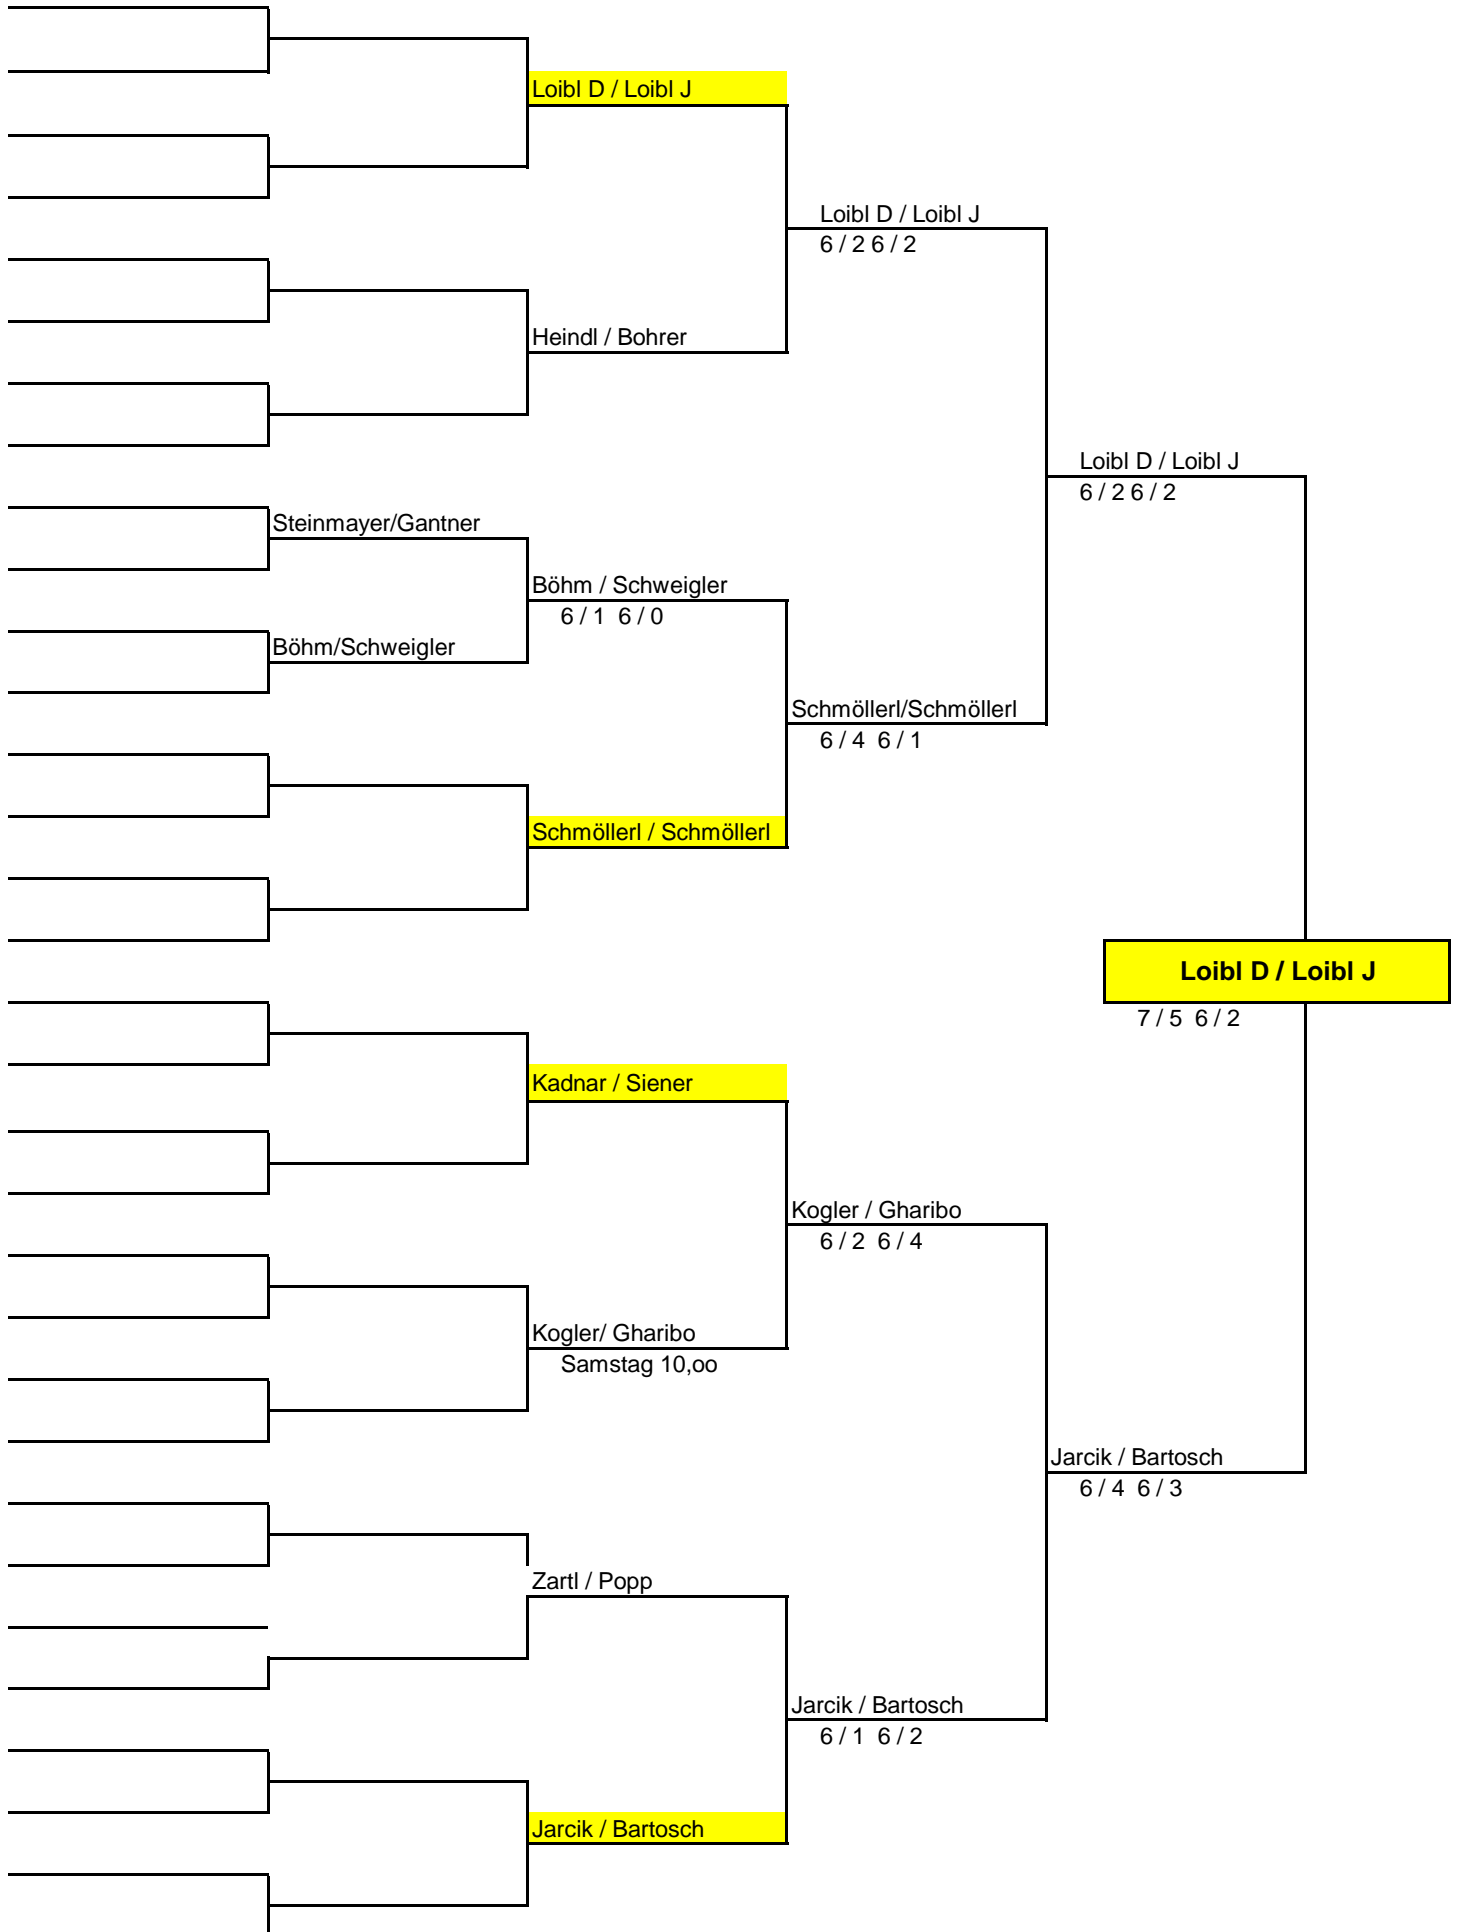

Grenzland-Herrendoppel (A) Dürnkrot 2010

1. Böhm / Schweigler
2. Heindl / Bohrer
3. Steinmayer / Gantner

		S/G	B/S	Z/P	H/B	K/S	Siege
1	Steinmayer Gantner	xxx	3/6 1/6	6/2 2/6 6/2	3/6 2/6	WO	1
3	Böhm Schweigler	6/3 6/1	xxx	6/0 7/6	6/2 6/1	WO	3
2	Zartl Popp	2/6 6/2 2/6	0/6 6/7	xxx	2/6 2/6	WO	0
4	Heindl Bohrer	6/3 6/2	2/6 1/6	6/2 6/2	xxx	WO	2
5	Kadner Siener	WO	WO	WO	WO	xxx	

Grenzland-Herrendoppel 90+ Dürnkrot 2010

1. Schaaf S / Fiedler K
2. Obermaier J / Bauch H
3. Weiser H / Sagl E
4. Weidinger G / Weidinger W

Senioren 90+		S/F	W/S	O/B	W/W	H/G	Siege
1	Schaaf Fiedler	xxx	9/3	7/9	9/6	WO	3 34:18
3	Weiser Sagl	3/9	xxx	9/7	9/6	9/1	3 30:23
2	Obermaier Bauch	9/7	7/9	xxx	9/7	WO	3 30:23
4	Weidinger Weidinger	6/9	6/9	4/9	xxx	9/6	1
5	Hurban Größl	WO	1/9	WO	6/9	xxx	0

Grenzland - Damendoppel Dürnkrot 2010

1. Mantler / Weber
2. Kern / Stumvoll
3. Drabek / König

Damen		M/W	D/K	K/S	W/N	S/Z	Siege
	Mantler Weber	xxx	6/4 6/3	6/2 6/1	WO	6/2 6/0	4
	Drabek König	4/6 3/6	xxx	7/5 3/6 6/7	WO	6/2 6/1	2
	Kern Stumvoll	4/6 2/6	5/7 6/3 7/6	xxx	6/1 4/0 WO	6/1 6/0	3
	Weidinger Niessner	WO	WO	1/6 0/4 WO	xxx	6/2 6/1	1
	Sagl L Zartl P	2/6 0/6	1/6 2/6	1/6 0/6	1/6 2/6	xxx	0